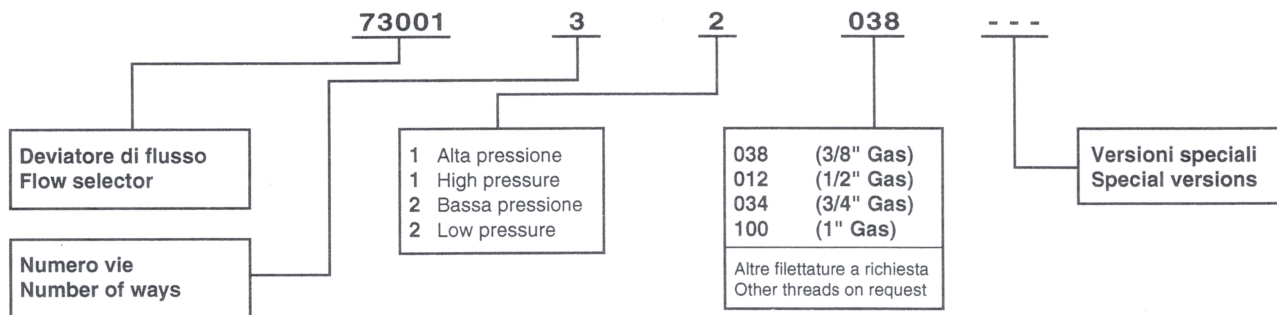

**ISTRUZIONI PER L'ORDINAZIONE / DIMENSIONI**  
**ORDERING INSTRUCTIONS / DIMENSIONS**

Codice code	Ø A	B	C	Ø D	E	F	G	H
730013 2 038	3/8" G	21,5 (0,85)	140 (5,51)	8,5 (0,33)	26 (1,02)	80 (3,15)	63 (2,48)	69 (2,72)
730013 1 038	3/8" G	21,5 (0,85)	140 (5,51)	8,5 (0,33)	26 (1,02)	80 (3,15)	63 (2,48)	69 (2,72)
730013 2 012	1/2" G	25,5 (1,00)	145 (5,71)	11 (0,43)	32 (1,26)	94 (3,70)	70 (2,76)	83 (3,27)
730013 1 012	1/2" G	25,5 (1,00)	145 (5,71)	11 (0,43)	32 (1,26)	94 (3,70)	70 (2,76)	83 (3,27)
730013 2 034	3/4" G	29,5 (1,16)	147 (5,79)	11 (0,43)	32 (1,26)	102 (4,01)	80 (3,15)	91 (3,58)
730013 1 034	3/4" G	30,5 (1,20)	150 (5,9)	11 (0,43)	32 (1,26)	105 (4,13)	80 (3,15)	98 (3,86)
730013 2 100	1" G	30,5 (1,20)	150 (5,9)	11 (0,43)	32 (1,26)	105 (4,13)	80 (3,15)	98 (3,86)
730013 1 100	1" G	30,5 (1,20)	150 (5,9)	11 (0,43)	32 (1,26)	105 (4,13)	80 (3,15)	98 (3,86)

**Istruzioni per l'ordinazione / Ordering instructions**

L'esempio si riferisce ad un deviatore di flusso a 3 vie, filettature da 3/8" Gas, bassa pressione.  
 The code shown above refers to a flow selector 3 ways, 3/8" Gas threaded, low pressure.