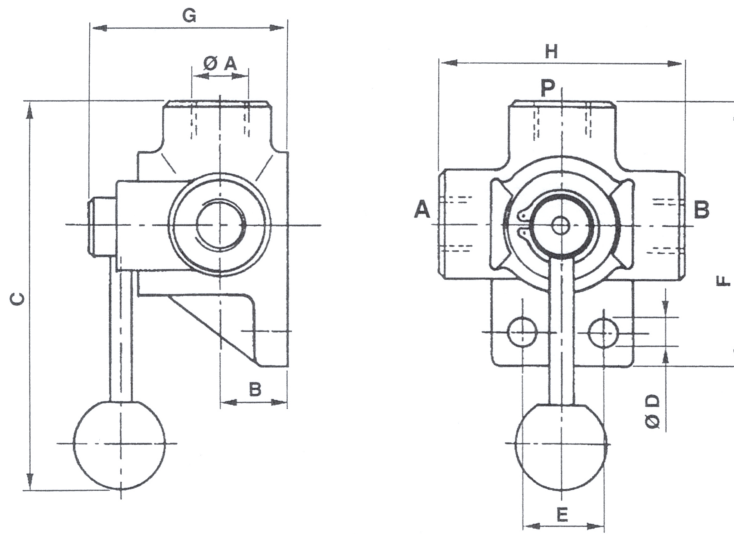

**ISTRUZIONI PER L'ORDINAZIONE / DIMENSIONI**  
**ORDERING INSTRUCTIONS / DIMENSIONS**

Codice code	Ø A	B	C	Ø D	E	F	G	H
730013 2 038	3/8" G	21,5 (0,85)	140 (5,51)	8,5 (0,33)	26 (1,02)	80 (3,15)	63 (2,48)	69 (2,72)
730013 1 038	3/8" G	21,5 (0,85)	140 (5,51)	8,5 (0,33)	26 (1,02)	80 (3,15)	63 (2,48)	69 (2,72)
730013 2 012	1/2" G	25,5 (1,00)	145 (5,71)	11 (0,43)	32 (1,26)	94 (3,70)	70 (2,76)	83 (3,27)
730013 1 012	1/2" G	25,5 (1,00)	145 (5,71)	11 (0,43)	32 (1,26)	94 (3,70)	70 (2,76)	83 (3,27)
730013 2 034	3/4" G	29,5 (1,16)	147 (5,79)	11 (0,43)	32 (1,26)	102 (4,01)	80 (3,15)	91 (3,58)
730013 1 034	3/4" G	30,5 (1,20)	150 (5,9)	11 (0,43)	32 (1,26)	105 (4,13)	80 (3,15)	98 (3,86)
730013 2 100	1" G	30,5 (1,20)	150 (5,9)	11 (0,43)	32 (1,26)	105 (4,13)	80 (3,15)	98 (3,86)
730013 1 100	1" G	30,5 (1,20)	150 (5,9)	11 (0,43)	32 (1,26)	105 (4,13)	80 (3,15)	98 (3,86)

**Istruzioni per l'ordinazione / Ordering instructions**

L'esempio si riferisce ad un deviatore di flusso a 3 vie, filettature da 3/8" Gas, bassa pressione.  
 The code shown above refers to a flow selector 3 ways, 3/8" Gas threaded, low pressure.