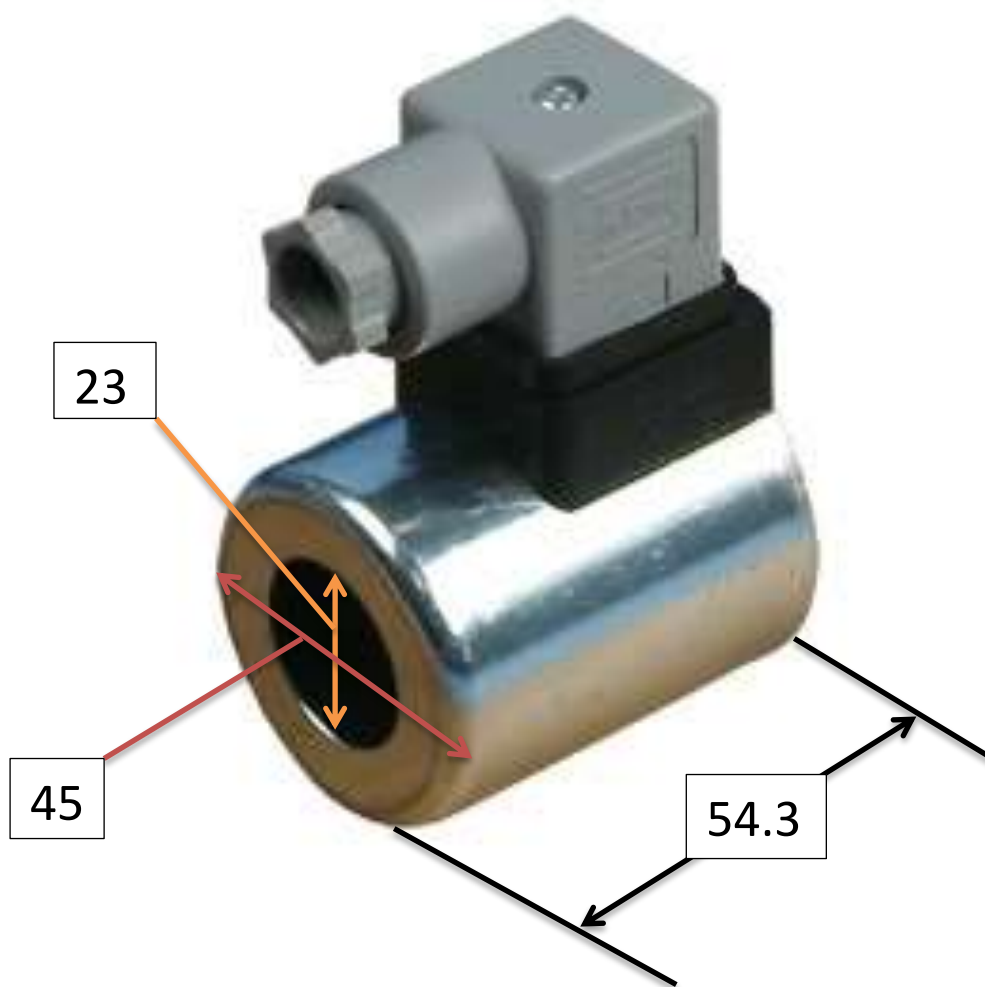

M.1445.0002

D15 SOLENOID COIL 12VDC L

30 WATT