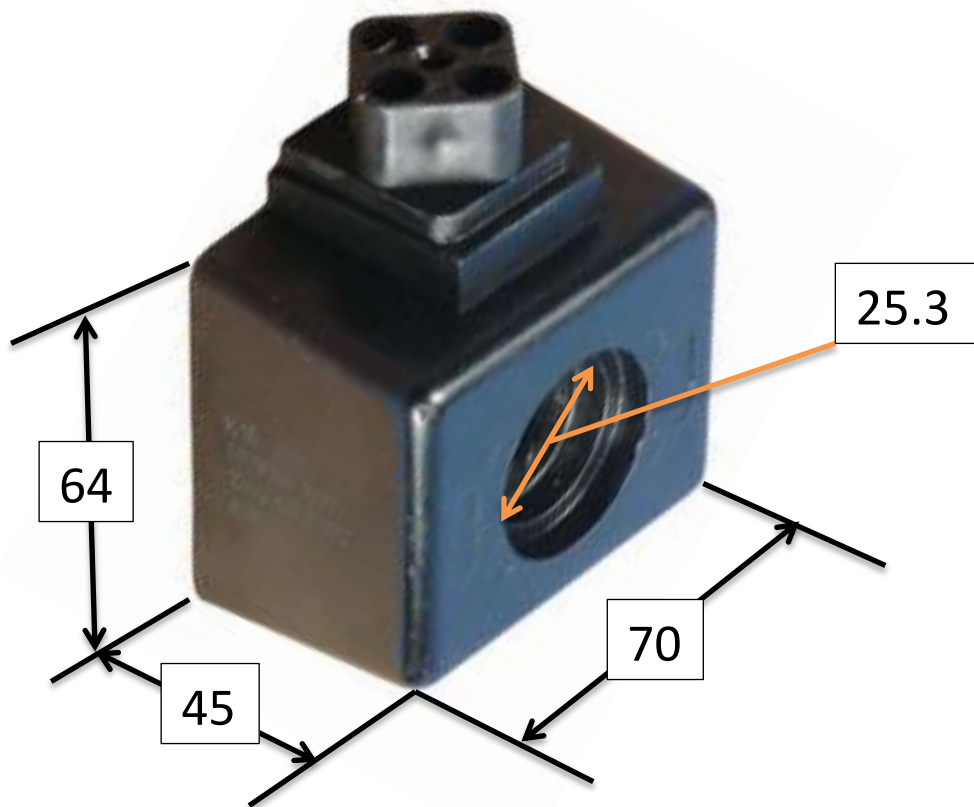

M.1430.0029

K16 SOLENOID COIL 115VAC 50HZ

450VA INRUSH - 120VA HOLD