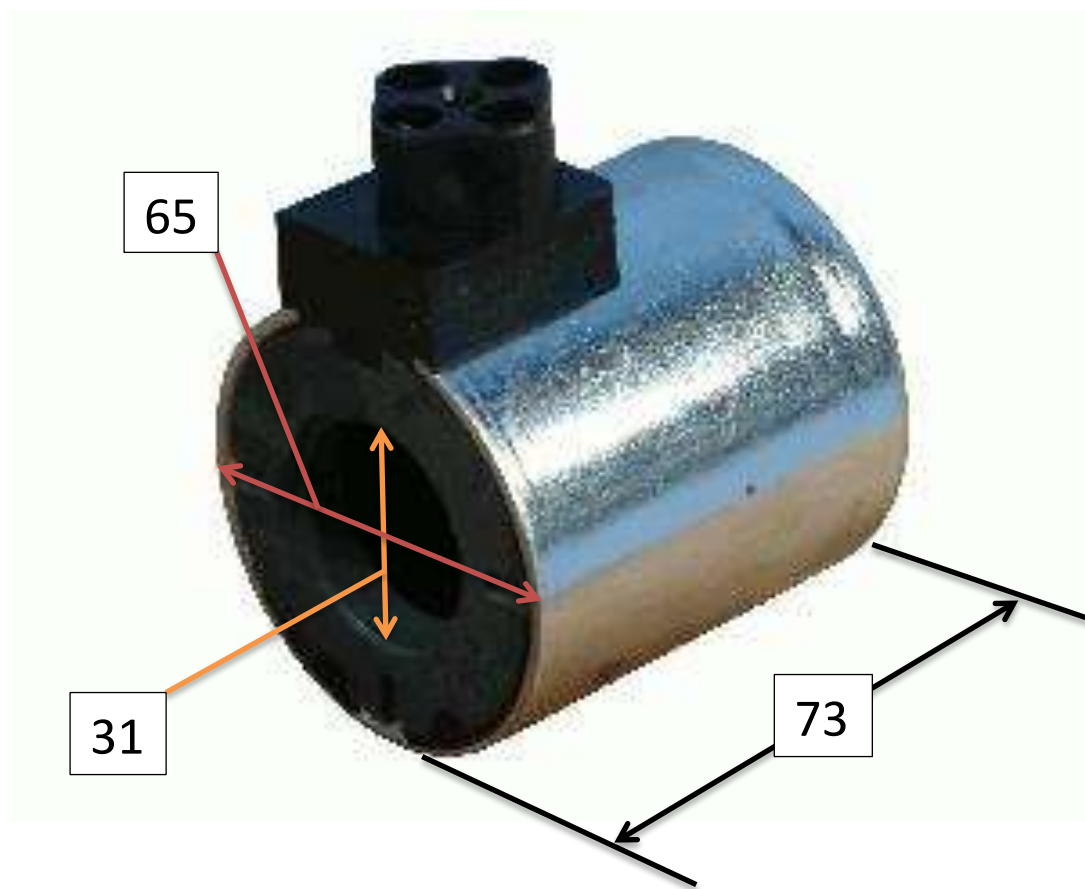

M.1427.0001

**D19 SOLENOID COIL 12VDC L
42 WATT**